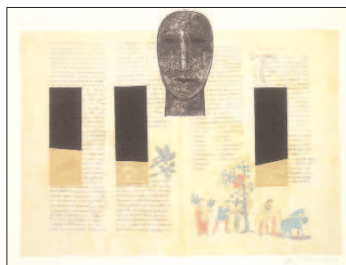

Rabanus Maurus. De Universo 1/8, 2004
Incisioni, mm 900 x 1200